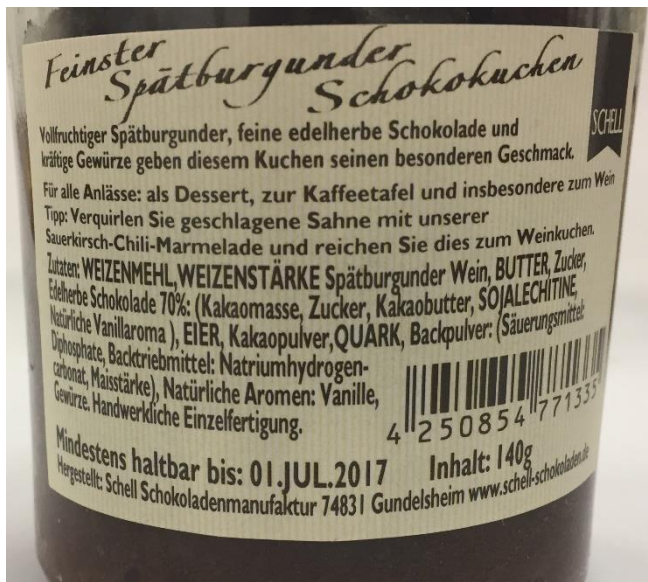

Geschenkbbox Danke | Kaffee und Schokolade

Artikel-Nr.: GW-0146

250g
140g
070g

Hagen Café Crema
Spätburgunder Schokoladenkuchen
BIO Vollmilch Schokolade DANKE

250g Hagen Café Crema

140g Spätburgunder Schokoladenkuchen

070g BIO Vollmilch Schokolade DANKE